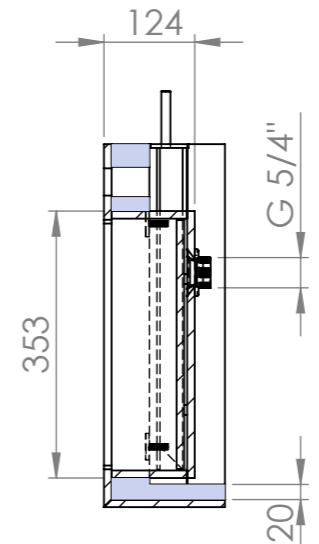

UMYVADLO VERONA - S VIDITELNOU VÝPUSTÍ NEBO KRYCÍM ROVNÝM DNEM

ŘEZ A-A

VÝPLŇ - WEDI DESKA
GUMOVÁ PODLOŽKA
TRANSPARENTNÍ
CS-13-4.0

VÝPUST TYP - A439
ČSN EN 274

ŘEZ B-B

KONZOLE LEVÁ TYP - W00768

KONZOLE PRAVÁ TYP - W00769

ROZMĚR (PŘESNÝ ROZMĚR BUDE ODPOVÍDAT NOMINÁLNÍ HODNOTĚ POUŽITÉ DLAŽDICE)

KÓD VÝROBKU	DÉLKA (A)	ŠÍŘKA (B)	VÝŠKA (C)	ZDROJOVÝ MAT.	SPOTŘEBA
W1P2B3A	800	480	160	600x1200	2,16 m²
W1P2C3A	1000	480	160	600x1200	2,16 m²
W1P2D3A	1200	480	160	600x1200	2,16 m²
W1P2E3A	1400	480	160	800x1600	2,56 m²

POKUD NEJÍ UVEDENO JINAK:
JEDNOTKY JSOU V MILIMETRECH
ODSTRANIT OSTRÉ HRANY

OPRACOVÁNÍ:
- VODNÍ PAPRSEK
- LEPÍRNA

AKTUALIZACE:
2021

TechnoArt

KRESLIL	JMÉNO: KAŠÁK	DATUM: 30.04.2021	PROMÍTÁNÍ	x: 1400	NÁZEV VÝROBKU:
REVIZE 1				y: 480	UMYVADLOVÁ DESKA VERONA
REVIZE 2				z: 160	KÓD VÝROBKU:
REVIZE 3					W1P2E3A
REVIZE 4				MATERIÁL	ČÍSLO VÝKRESU:
REVIZE 5				TYP	-
REVIZE 6				ROZMĚR	800x1600mm
REVIZE 7				SÍLA STŘEPU	10mm
				HMOTNOST	23 Kg/m²

MĚŘÍTKO: 1:10		LIST 1 Z 4 LISTŮ	
-		A3	

Tento dokument je vlastnictvím firmy ProCeram a.s. a nesmí být reprodukován pro výrobu produktů mimo TechnoArt. Výkresy mohou používat architekti a jiné autorizované osoby při tvorbě projektu.