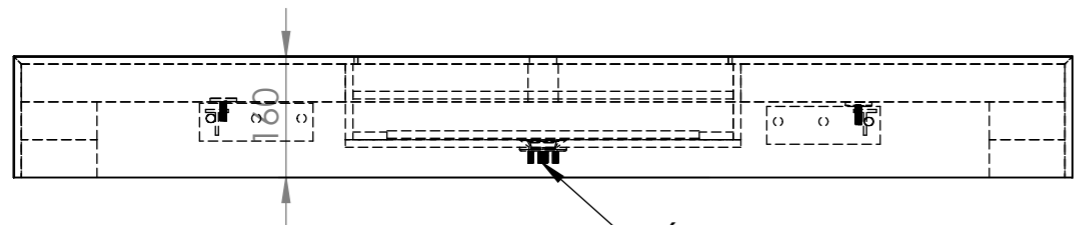

UMYVADLO VERONA - SE ŠIKMÝM DNEM

VÝPUST TYP - A439
ČSN EN 274