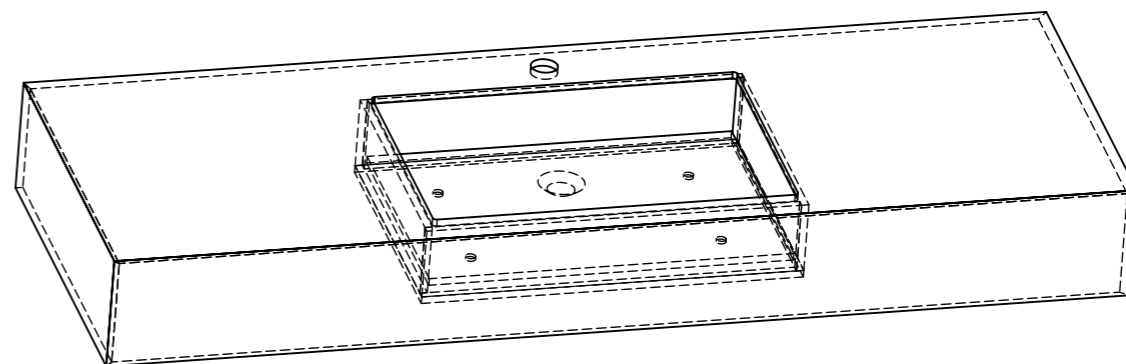

2) PŘEDNÍ + LEVÉ ČELO
1:10