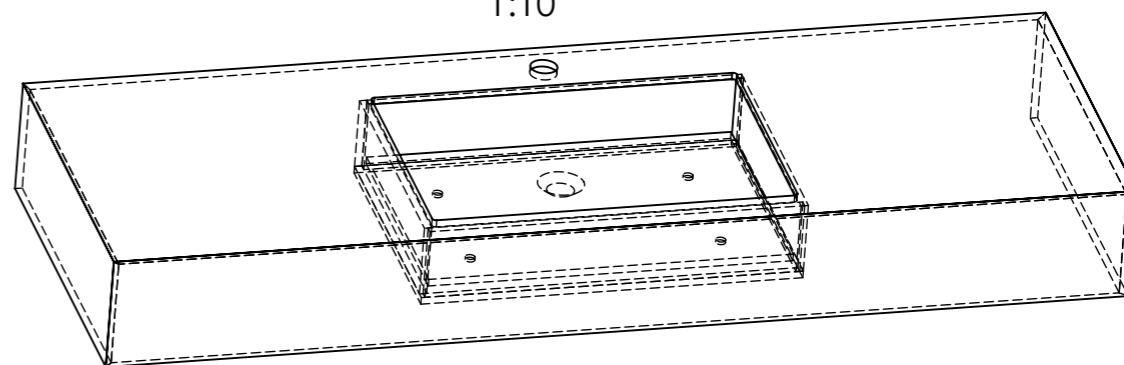

4) PŘEDNÍ + OBĚ ČELA
1:10

ALTERNATIVNÍ PROVEDENÍ

TYP	ČELO	PROVEDENÍ UMYVADLA		OTVRO PRO BATERII	
1	PŘEDNÍ	CX	CENTROVANÉ	0	BEZ OTVORU
2	PŘEDNÍ + LEVÉ	DX	PRAVÉ	1	JEDNOTVOROVÁ
3	PŘEDNÍ + PRAVÉ	SX	LEVÉ	2	TŘÍOTVOROVÁ
4	PŘEDNÍ + OBĚ				

POKUD NEJÍ UVEDENO JINAK: JEDNOTKY JSOU V MILIMETRECH ODSTRANIT OSTRÉ HRANY		OPRACOVÁNÍ: - VODNÍ PAPERSEK - LEPÍRNA		AKTUALIZACE: 2021		TechnoArt	
JMÉNO: KAŠÁK		DATUM: 30.04.2021		PROMÍTÁNÍ		NÁZEV VÝROBKU: UMYVADLOVÁ DESKA VERONA	
KRESLIL		REVIZE 1		REVIZE 2		REVIZE 3	
REVIZE 4		REVIZE 5		REVIZE 6		REVIZE 7	
TYP		ROZMÉR		SÍLA STŘEPU		HMOTNOST	
-		800x1600mm		10mm		23 Kg/m2	
KÓD VÝROBKU:		ČÍSLO VÝKRESU:		MĚŘÍTKO: 1:10		LIST 3 Z 4 LISTŮ	
-		-		A3			

Tento dokument je vlastnictvím firmy ProCeram a.s. a nesmí být reprodukován pro výrobu produktů mimo TechnoArt. Výkresy mohou používat architekti a jiné autorizované osoby při tvorbě projektu.