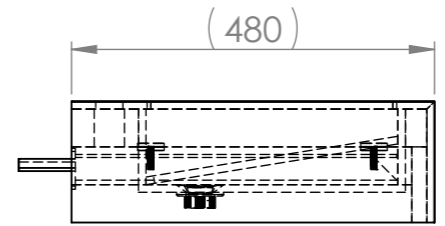

UMYVADLO VERONA - SE ŠIKMÝM DNEM

VÝPUST TYP - A439
ČSN EN 274

VÝPLŇ - WEDI DESKA

ŘEZ C-C

KONZOLE LEVÁ TYP - W00768

KONZOLE PRAVÁ TYP - W00769

ROZMĚR (PŘESNÝ ROZMĚR BUDE ODPOVÍDAT NOMINÁLNÍ HODNOTĚ POUŽITÉ DLAŽDICE)

KÓD VÝROBKU	DÉLKA (A)	ŠÍŘKA (B)	VÝŠKA (C)	ZDROJOVÝ MAT.	SPOTŘEBA
W1P2B3A	800	480	160	600x1200	2,16 m²
W1P2C3A	1000	480	160	600x1200	2,16 m²
W1P2D3A	1200	480	160	600x1200	2,16 m²
W1P2E3A	1400	480	160	800x1600	2,56 m²

POKUD NEJÍ UVEDENO JINAK: JEDNOTKY JSOU V MILIMETRECH ODSTRANIT OSTRÉ HRANY		OPRACOVÁNÍ: - VODNÍ PAPERK - LEPÍRNA		AKTUALIZACE: 2021	TechnoArt
JMÉNO: KAŠÁK		DATUM: 30.04.2021		NÁZEV VÝROBKU: UMYVADLOVÁ DESKA VERONA	
KRESLIL	PROMÍTÁNÍ			x: 1400	KÓD VÝROBKU: W1P2E3A
REVIZE 1	MATERIÁL			y: 480	
REVIZE 2	TYP			z: 160	ČÍSLO VÝKRESU: -
REVIZE 3	ROZMĚR			800x1600mm	
REVIZE 4	SÍLA STŘEPU			10mm	MĚŘÍTKO: 1:10
REVIZE 5	HMOTNOST			23 Kg/m²	
REVIZE 6	MĚŘÍTKO: 1:10			LIST 2 Z 4 LISTŮ	
REVIZE 7	MĚŘÍTKO: 1:10			LIST 2 Z 4 LISTŮ	

Tento dokument je vlastnictvím firmy ProCeram a.s. a nesmí být reprodukován pro výrobu produktů mimo TechnoArt. Výkresy mohou používat architekti a jiné autorizované osoby při tvorbě projektu.