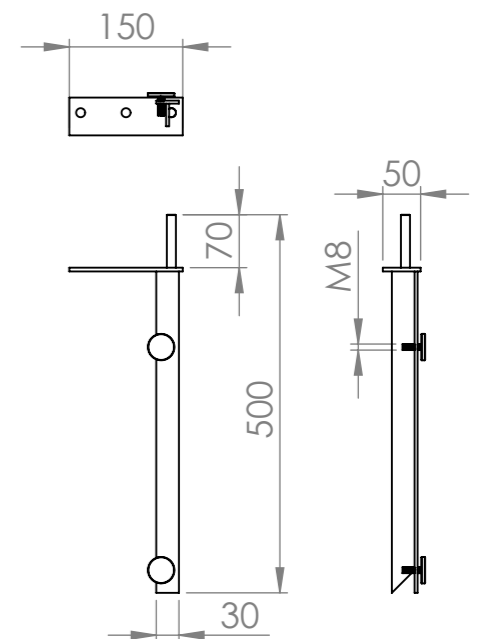

KONZOLE PRAVÁ TYP - W00769

ROZMĚR (PŘESNÝ ROZMĚR BUDE ODPOVÍDAT NOMINÁLNÍ HODNOTĚ POUŽITÉ DLAŽDICE)

KÓD VÝROBKU	DÉLKA (A)	ŠÍŘKA (B)	VÝŠKA (C)	ZDROJOVÝ MAT.	SPOTŘEBA
W1P2B3A	800	480	160	600x1200	2,16 m²
W1P2C3A	1000	480	160	600x1200	2,16 m²
W1P2D3A	1200	480	160	600x1200	2,16 m²
W1P2E3A	1400	480	160	800x1600	2,56 m²

POKUD NEJÍ UVEDENO JINAK:
JEDNOTKY JSOU V MILIMETRECH
ODSTRANIT OSTRÉ HRANY

OPRACOVÁNÍ:
- VODNÍ PAPRSEK
- LEPÍRNA

AKTUALIZACE:
2021

TechnoArt

KRESLIL	JMÉNO: KAŠÁK	DATUM: 30.04.2021	PROMÍTÁNÍ	x: 1400	NÁZEV VÝROBKU:
REVIZE 1				y: 480	UMYVADLOVÁ DESKA VERONA
REVIZE 2				z: 160	KÓD VÝROBKU:
REVIZE 3					W1P2E3A
REVIZE 4				MATERIÁL	ČÍSLO VÝKRESU:
REVIZE 5				TYP	-
REVIZE 6				ROZMĚR	800x1600mm
REVIZE 7				SÍLA STŘEPU	10mm
				HMOTNOST	23 Kg/m²

MĚŘÍTKO: 1:10		LIST 1 Z 4 LISTŮ	
-		A3	

Tento dokument je vlastnictvím firmy ProCeram a.s. a nesmí být reprodukován pro výrobu produktů mimo TechnoArt. Výkresy mohou používat architekti a jiné autorizované osoby při tvorbě projektu.