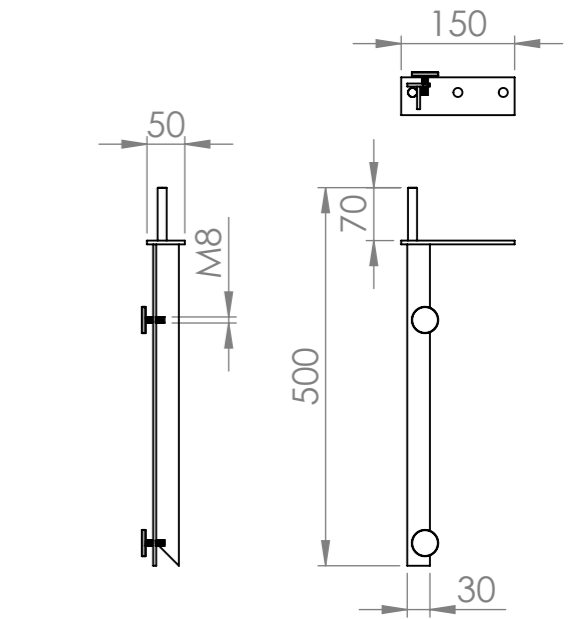

KONZOLE LEVÁ TYP - W00768