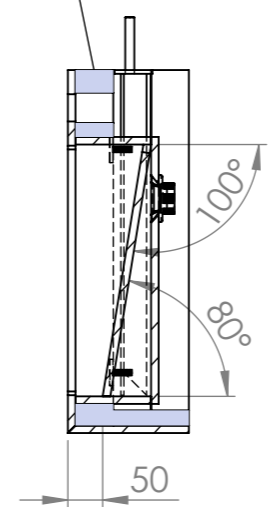

VÝPLŇ - WEDI DESKA

ŘEZ C-C