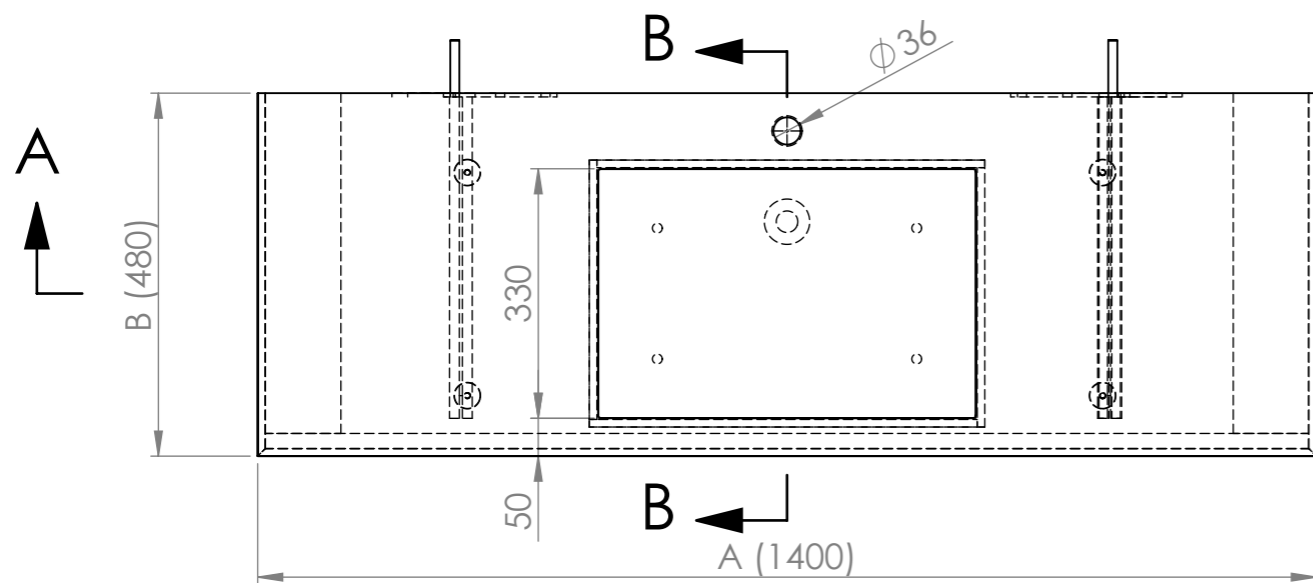

UMYVADLO VERONA - S VIDITELNOU VÝPUSTÍ NEBO KRYCÍM ROVNÝM DNEM

ŘEZ A-A

VÝPLŇ - WEDI DESKA
GUMOVÁ PODLOŽKA
TRANSPARENTNÍ
CS-13-4.0

VÝPUST TYP - A439
ČSN EN 274