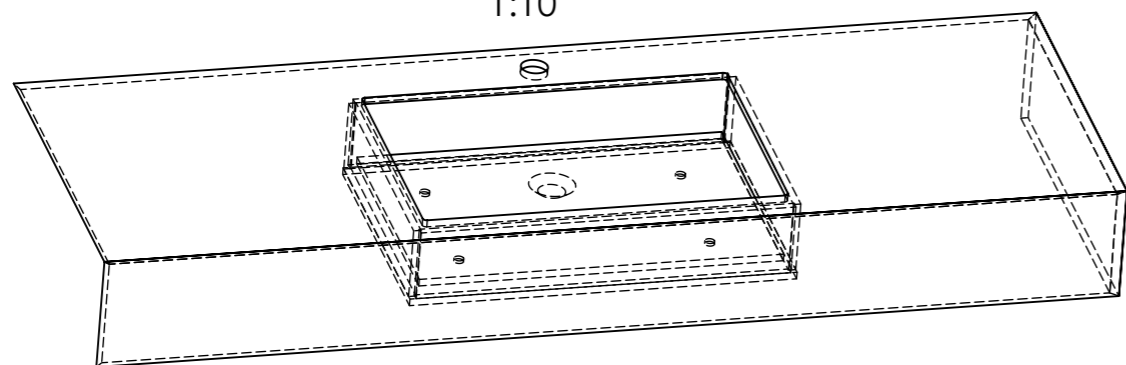

3) PŘEDNÍ + PRAVÉ ČELO
1:10