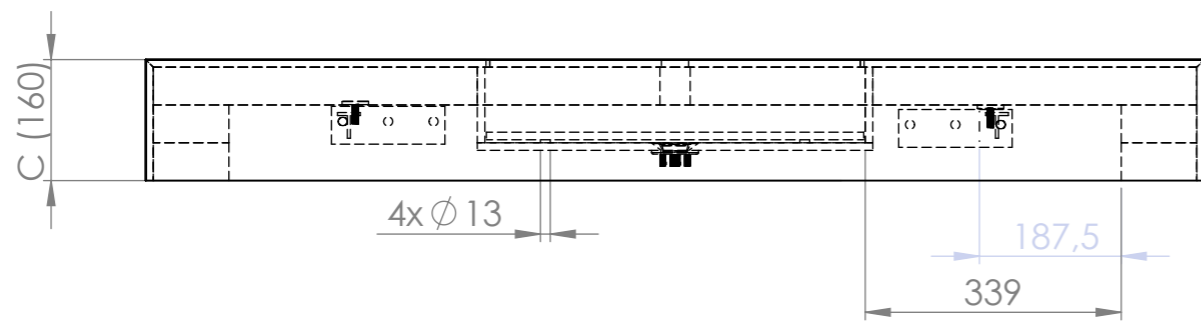

UMYVADLO VERONA - S VIDITELNOU VÝPUSTÍ NEBO KRYCÍM ROVNÝM DNEM

ŘEZ A-A

VÝPLŇ - WEDI DESKA
GUMOVÁ PODLOŽKA
TRANSPARENTNÍ
CS-13-4.0

VÝPUST TYP - A439
ČSN EN 274