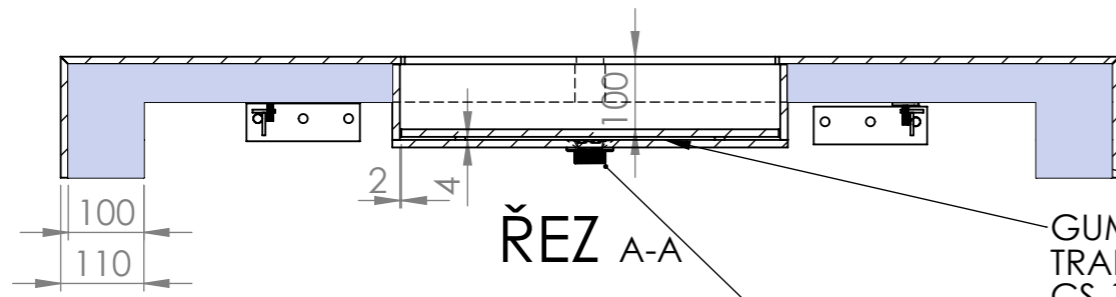

UMYVADLO VERONA - S VIDITELNOU VÝPUSTÍ NEBO KRYCÍM ROVNÝM DNEM

ŘEZ A-A

VÝPLŇ - WEDI DESKA
GUMOVÁ PODLOŽKA
TRANSPARENTNÍ
CS-13-4.0

VÝPUST TYP - A439
ČSN EN 274

ŘEZ B-B

KONZOLE LEVÁ TYP - W00768

KONZOLE PRAVÁ TYP - W00769

ROZMĚR (PŘESNÝ ROZMĚR BUDE ODPOVÍDAT NOMINÁLNÍ HODNOTĚ POUŽITÉ DLAŽDICE)

KÓD VÝROBKU	DÉLKA (A)	ŠÍŘKA (B)	VÝŠKA (C)	ZDROJOVÝ MAT.	SPOTŘEBA
W1P2B3A	800	480	160	600x1200	2,16 m ²
W1P2C3A	1000	480	160	600x1200	2,16 m ²
W1P2D3A	1200	480	160	600x1200	2,16 m ²
W1P2E3A	1400	480	160	800x1600	2,56 m ²

UMYVADLO VERONA S ODKLÁDACÍ PLOCHOU - DX - PRAVÉ

KÓD	ROZMĚR UMYVADLA			ROZMĚR VNITŘNÍHO UMYVADLA			OKRAJE		
	DĚLKA	ŠÍŘKA	VÝŠKA	DĚLKA	ŠÍŘKA	VÝŠKA	LEVÝ	PRAVÝ	SPODNÍ
W1P2C3A	1000 mm	480 mm	160 mm	500 mm	330 mm	100 mm	350 mm	150 mm	50 mm
W1P2D3A	1200 mm	480 mm	160 mm	500 mm	330 mm	100 mm	550 mm	150 mm	50 mm
W1P2E3A	1400 mm	480 mm	160 mm	500 mm	330 mm	100 mm	750 mm	150 mm	50 mm

UMYVADLO VERONA S ODKLÁDACÍ PLOCHOU - SX - LEVÉ

KÓD	ROZMĚR UMYVADLA			ROZMĚR VNITŘNÍHO UMYVADLA			OKRAJE		
	DĚLKA	ŠÍŘKA	VÝŠKA	DĚLKA	ŠÍŘKA	VÝŠKA	LEVÝ	PRAVÝ	SPODNÍ
W1P2C3A	1000 mm	480 mm	160 mm	500 mm	330 mm	100 mm	150 mm	350 mm	50 mm
W1P2D3A	1200 mm	480 mm	160 mm	500 mm	330 mm	100 mm	150 mm	550 mm	50 mm
W1P2E3A	1400 mm	480 mm	160 mm	500 mm	330 mm	100 mm	150 mm	750 mm	50 mm