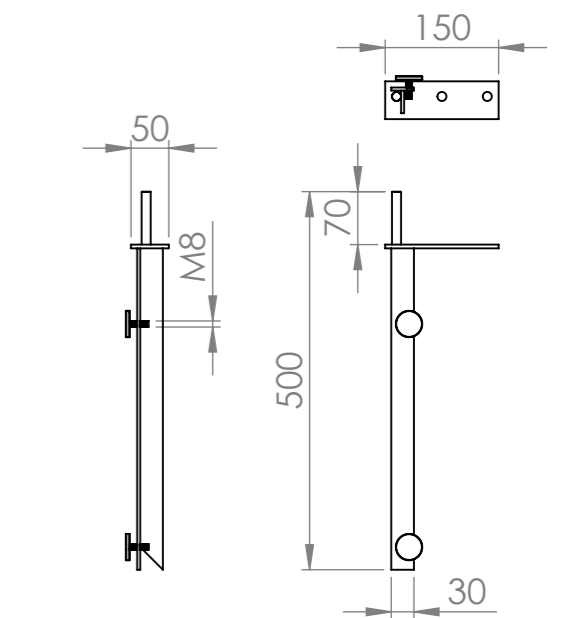

KONZOLE LEVÁ TYP - W00768