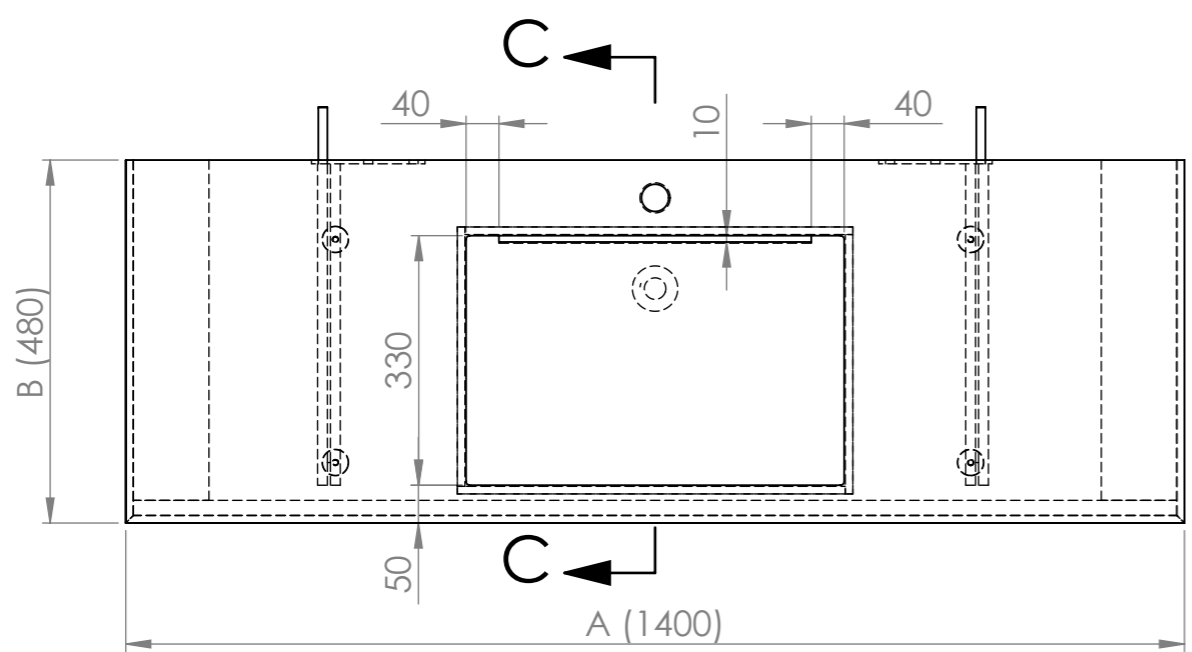

UMYVADLO VERONA - SE ŠIKMÝM DNEM

VÝPUST TYP - A439
ČSN EN 274

VÝPLŇ - WEDI DESKA

ŘEZ C-C

KONZOLE LEVÁ TYP - W00768

KONZOLE PRAVÁ TYP - W00769

ROZMĚR (PŘESNÝ ROZMĚR BUDE ODPOVÍDAT NOMINÁLNÍ HODNOTĚ POUŽITÉ DLAŽDICE)

KÓD VÝROBKU	DÉLKA (A)	ŠÍŘKA (B)	VÝŠKA (C)	ZDROJOVÝ MAT.	SPOTŘEBA
W1P2B3A	800	480	160	600x1200	2,16 m²
W1P2C3A	1000	480	160	600x1200	2,16 m²
W1P2D3A	1200	480	160	600x1200	2,16 m²
W1P2E3A	1400	480	160	800x1600	2,56 m²

POKUD NEJÍ UVEDENO JINAK: JEDNOTKY JSOU V MILIMETRECH ODSTRANIT OSTRÉ HRANY		OPRACOVÁNÍ: - VODNÍ PAPERK - LEPÍRNA		AKTUALIZACE: 2021	TechnoArt
JMÉNO: KAŠÁK		DATUM: 30.04.2021		NÁZEV VÝROBKU: UMYVADLOVÁ DESKA VERONA	
KRESLIL	PROMÍTÁNÍ			x: 1400	KÓD VÝROBKU: W1P2E3A
REVIZE 1	MATERIÁL			y: 480	
REVIZE 2	TYP			z: 160	ČÍSLO VÝKRESU: -
REVIZE 3	ROZMĚR			800x1600mm	
REVIZE 4	SÍLA STŘEPU			10mm	MĚŘÍTKO: 1:10
REVIZE 5	HMOTNOST			23 Kg/m²	
REVIZE 6	MĚŘÍTKO: 1:10			LIST 2 Z 4 LISTŮ	
REVIZE 7	MĚŘÍTKO: 1:10			LIST 2 Z 4 LISTŮ	

Tento dokument je vlastnictvím firmy ProCeram a.s. a nesmí být reprodukován pro výrobu produktů mimo TechnoArt. Výkresy mohou používat architekti a jiné autorizované osoby při tvorbě projektu.