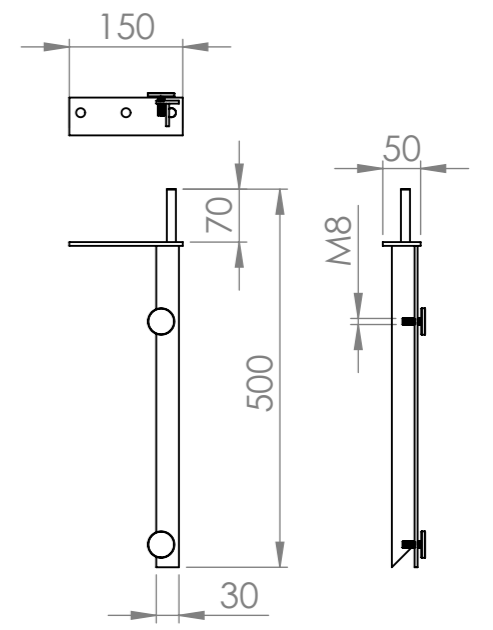

KONZOLE PRAVÁ TYP - W00769

ROZMĚR (PŘESNÝ ROZMĚR BUDE ODPOVÍDAT NOMINÁLNÍ HODNOTĚ POUŽITÉ DLAŽDICE)

KÓD VÝROBKU	DÉLKA (A)	ŠÍŘKA (B)	VÝŠKA (C)	ZDROJOVÝ MAT.	SPOTŘEBA
W1P2B3A	800	480	160	600x1200	2,16 m²
W1P2C3A	1000	480	160	600x1200	2,16 m²
W1P2D3A	1200	480	160	600x1200	2,16 m²
W1P2E3A	1400	480	160	800x1600	2,56 m²

POKUD NEJÍ UVEDENO JINAK: JEDNOTKY JSOU V MILIMETRECH ODSTRANIT OSTRÉ HRANY		OPRACOVÁNÍ: - VODNÍ PAPERK - LEPÍRNA		AKTUALIZACE: 2021	TechnoArt
JMÉNO: KAŠÁK		DATUM: 30.04.2021		NÁZEV VÝROBKU: UMYVADLOVÁ DESKA VERONA	
KRESLIL	PROMÍTÁNÍ			x: 1400	KÓD VÝROBKU: W1P2E3A
REVIZE 1	MATERIÁL			y: 480	
REVIZE 2	TYP			z: 160	ČÍSLO VÝKRESU: -
REVIZE 3	ROZMĚR			800x1600mm	
REVIZE 4	SÍLA STŘEPU			10mm	MĚŘÍTKO: 1:10
REVIZE 5	HMOTNOST			23 Kg/m²	
REVIZE 6	MĚŘÍTKO: 1:10			LIST 2 Z 4 LISTŮ	
REVIZE 7	MĚŘÍTKO: 1:10			LIST 2 Z 4 LISTŮ	

Tento dokument je vlastnictvím firmy ProCeram a.s. a nesmí být reprodukován pro výrobu produktů mimo TechnoArt. Výkresy mohou používat architekti a jiné autorizované osoby při tvorbě projektu.