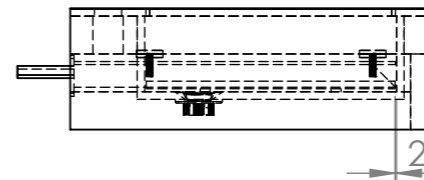

UMYVADLO VERONA - S VIDITELNOU VÝPUSTÍ NEBO KRYCÍM ROVNÝM DNEM

ŘEZ A-A

VÝPLŇ - WEDI DESKA
GUMOVÁ PODLOŽKA
TRANSPARENTNÍ
CS-13-4.0

VÝPUST TYP - A439
ČSN EN 274

ŘEZ B-B

KONZOLE LEVÁ TYP - W00768

KONZOLE PRAVÁ TYP - W00769

ROZMĚR (PŘESNÝ ROZMĚR BUDE ODPOVÍDAT NOMINÁLNÍ HODNOTĚ POUŽITÉ DLAŽDICE)

KÓD VÝROBKU	DÉLKA (A)	ŠÍŘKA (B)	VÝŠKA (C)	ZDROJOVÝ MAT.	SPOTŘEBA
W1P2B3A	800	480	160	600x1200	2,16 m²
W1P2C3A	1000	480	160	600x1200	2,16 m²
W1P2D3A	1200	480	160	600x1200	2,16 m²
W1P2E3A	1400	480	160	800x1600	2,56 m²

POKUD NEJÍ UVEDENO JINAK:
JEDNOTKY JSOU V MILIMETRECH
ODSTRANIT OSTRÉ HRANY

OPRACOVÁNÍ:
- VODNÍ PAPRSEK
- LEPÍRNA

AKTUALIZACE:
2021

TechnoArt

KRESLIL	JMÉNO: KAŠÁK	DATUM: 30.04.2021	PROMÍTÁNÍ	x: 1400	NÁZEV VÝROBKU:
REVIZE 1				y: 480	UMYVADLOVÁ DESKA VERONA
REVIZE 2				z: 160	KÓD VÝROBKU:
REVIZE 3					W1P2E3A
REVIZE 4				MATERIÁL	ČÍSLO VÝKRESU:
REVIZE 5				TYP	-
REVIZE 6				ROZMĚR	800x1600mm
REVIZE 7				SÍLA STŘEPU	10mm
				HMOTNOST	23 Kg/m²

MĚŘÍTKO: 1:10		LIST 1 Z 4 LISTŮ	
-		A3	

Tento dokument je vlastnictvím firmy ProCeram a.s. a nesmí být reprodukován pro výrobu produktů mimo TechnoArt. Výkresy mohou používat architekti a jiné autorizované osoby při tvorbě projektu.