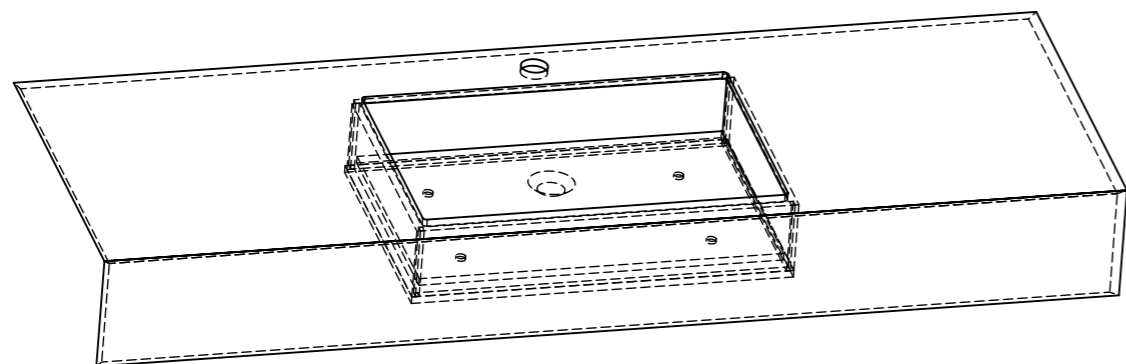

UMYVADLO VERONA

POZNÁMKY:

1) PRO VARIANTY UMYVADEL BEZ KRYCÍHO DNA SE POUŽÍVÁ UMYVADLOVÁ VÝPUST CLICK/CLACK 5/4" TYP A 396

1) PŘEDNÍ ČELO
1:10